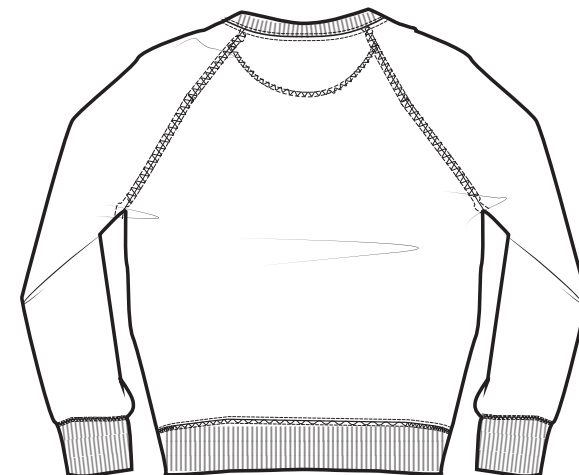

FRONT

BACK

SIZES		XS	S	M	L	XL	XXL	XXXL
A	Half Chest 2,5cm below armhole	48	50,5	53	56	59	62	65
B	Body Length (from HPS)	67,5	69,5	71,5	73,5	75,5	77,5	79,5
C	Sleeve length	76,5	78	79,5	81	82,5	84	84